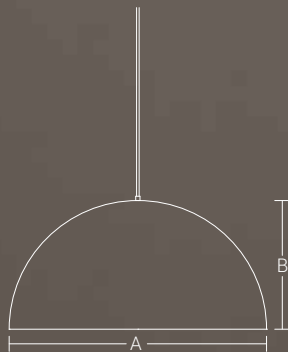

MAGNUM

ID	Wattage	Dimension
2881	E27 Holder	Ø600 x 345
2880	36W LED	Ø600 x 345

Colour : Black